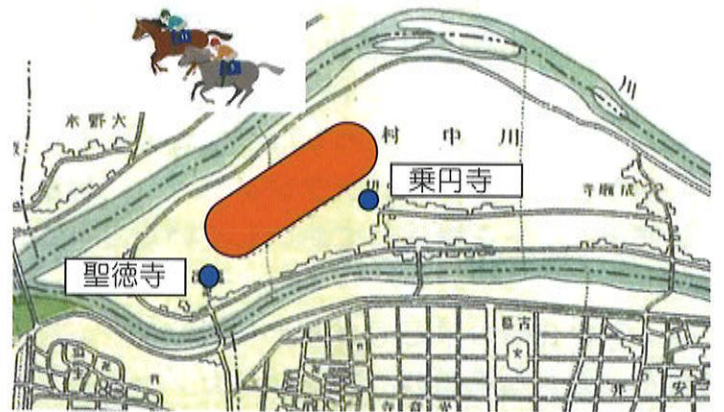

名古屋市はいま災害が起きたらどうするのですか。住民の安心安全を守るためにすみやかに協定を結んで避難所として活用できるようにしてください。

古老の話に出てくる川中の競馬場

『名古屋地図さんぽ：明治・大正・昭和』
溝口常俊氏 風媒社 2015 年に記載があった。

昭和 2 年 (1927) に設置許可、計画では面積 7 万 3 千坪東洋一の競馬場を目指した。
昭和 3 年 (1928) 1 月に地鎮祭、同年 4 月竣工した。4 月 23 日より 3 日間、第一回春季競馬大会が開催され、その後毎年春秋に開催され、1 日 10 回~12 回のレースが行われた。主催者は愛知県畜産組合連合会、コース 一周 1600m だった。
ところが、洪水のない村にしたいという住民の願いが、矢田川を庄内川側に付け替えをする

改修事業として実行されることになった。昭和 5 年 (1930) 9 月に川中競馬場廃止、港区稲氷に移転が決まった。

自転車の携帯電話利用は交通違反

2024 年 11 月 1 日から
道路交通法が変わります

走行中、携帯電話等を手で持って通話したり、画像を注視すると、
携帯電話使用等(保持)

罰則 6カ月以下の懲役または**10万円**以下の罰金

携帯電話等を使用して走行し
交通事故を起こすなどすると、
携帯電話使用等(交通の危険)