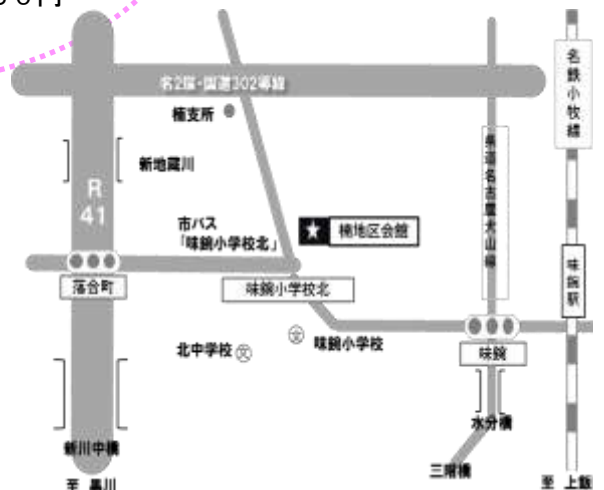

コーヒー
100円

オレンジ
ジュース
50円

★みるみる

☎ 052-938-3602

軽度の知的・発達障害者の「働く場」づくりに取り組んでいます。仕事や余暇活動を通じて、日々人間として成長できる「みるみるは、周囲の理解と支援を得て、そんな「働く場」をめざしています。仲間と、学びながら楽しく仕事をしませんか?

乾燥系こんにやく
1袋10個入 600円

布製カードフォルダー
800円

木工作作り
アクセサリー
350円

★アクセスマップ

◆市バスをご利用の方「味鋸小学校北」停車 徒歩1分
幹栄1 栄(黒川経由)～如意住宅・水分橋行
曾根13 大曾根～如意車庫前行
上飯田～如意車庫前行・味鋸住宅行

◆地下鉄・名鉄小牧線 味鋸駅下車 徒歩10分

*出来るだけ公共交通機関をご利用ください。

★ライフステーションあいち

☎ 052-912-2311

就労移行支援と就労継続支援B型を持つ多機能型事業所です。精神障がいの方が多く通われ、農業・カフェ・内職・PCなどの中から希望の作業を選択し、自分の可能性を探求しながら楽しく日々を過ごしています。