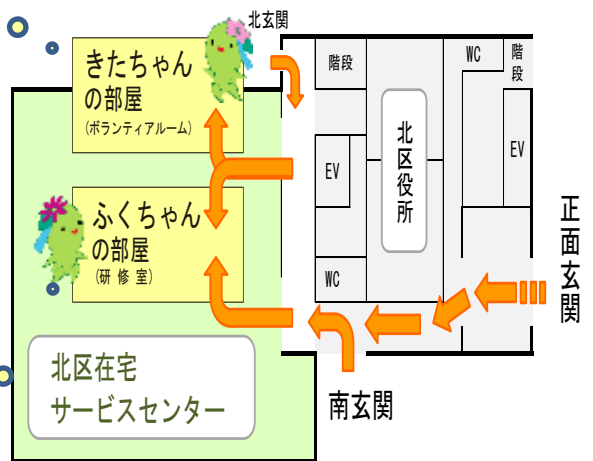

楽しいおしゃべり♪ 素敵なお会い♪
 高齢者から子どもまで、そして障がいがある人もない人もボランティアも。
 “プチサロンふくちゃんきたちゃん”は、北区のみんなが楽しく交流し、つながる場！

H30年度
第1回！

プチサロン ふくちゃん・きたちゃん

～ ふくしがきた！～

“ふくし”を考えるきっかけやボランティアに踏み出すきっかけも
 きっといっぱい見つかるはずですよ…

日時：平成30年6月6日（水） 11時～14時

場所：北区在宅サービスセンター内 研修室&ボランティアルーム

きたちゃんの部屋では…
 (ボランティアルーム)

- 自由におしゃべり (飲食OK)
- ボランティア紹介&相談
 (ご相談のある方はご遠慮なく会場スタッフにお声かけください)
- 活動紹介「名古屋相撲甚句会」
 「ここに寄り添うボランティア“かけはし”」
- ミニ教室「折り紙で作るあやめのポストカード」(水曜会)
- 13時頃～歌声演芸サロン
 「相撲甚句」(名古屋相撲甚句会)
 「プチサロン応援ソングを一緒に歌おう♪」
 (なないろ・EN芸サークル)

どなたでもどうぞ！
 みんなできてね～♪

ふくちゃんの部屋では…
 (研修室)

- セルフ製品販売 (詳細は裏面)
- 水曜会 (辻フレンドリークラブの自主サロン) の作品展

30年度今後の予定

- 第2回：9月14日(金) 出張プチサロン
 ☆この日は楠地区会館で開催
- 第3回：12月10日(月)
- 第4回：3月12日(火) 拡大プチサン！
 ☆この日は北区役所講堂で開催

集めるだけでボランティア！

使用済切手・書き損じはがき・ペットボトルキャップ・古本 当日少しでも持ってきて下さいね～♪