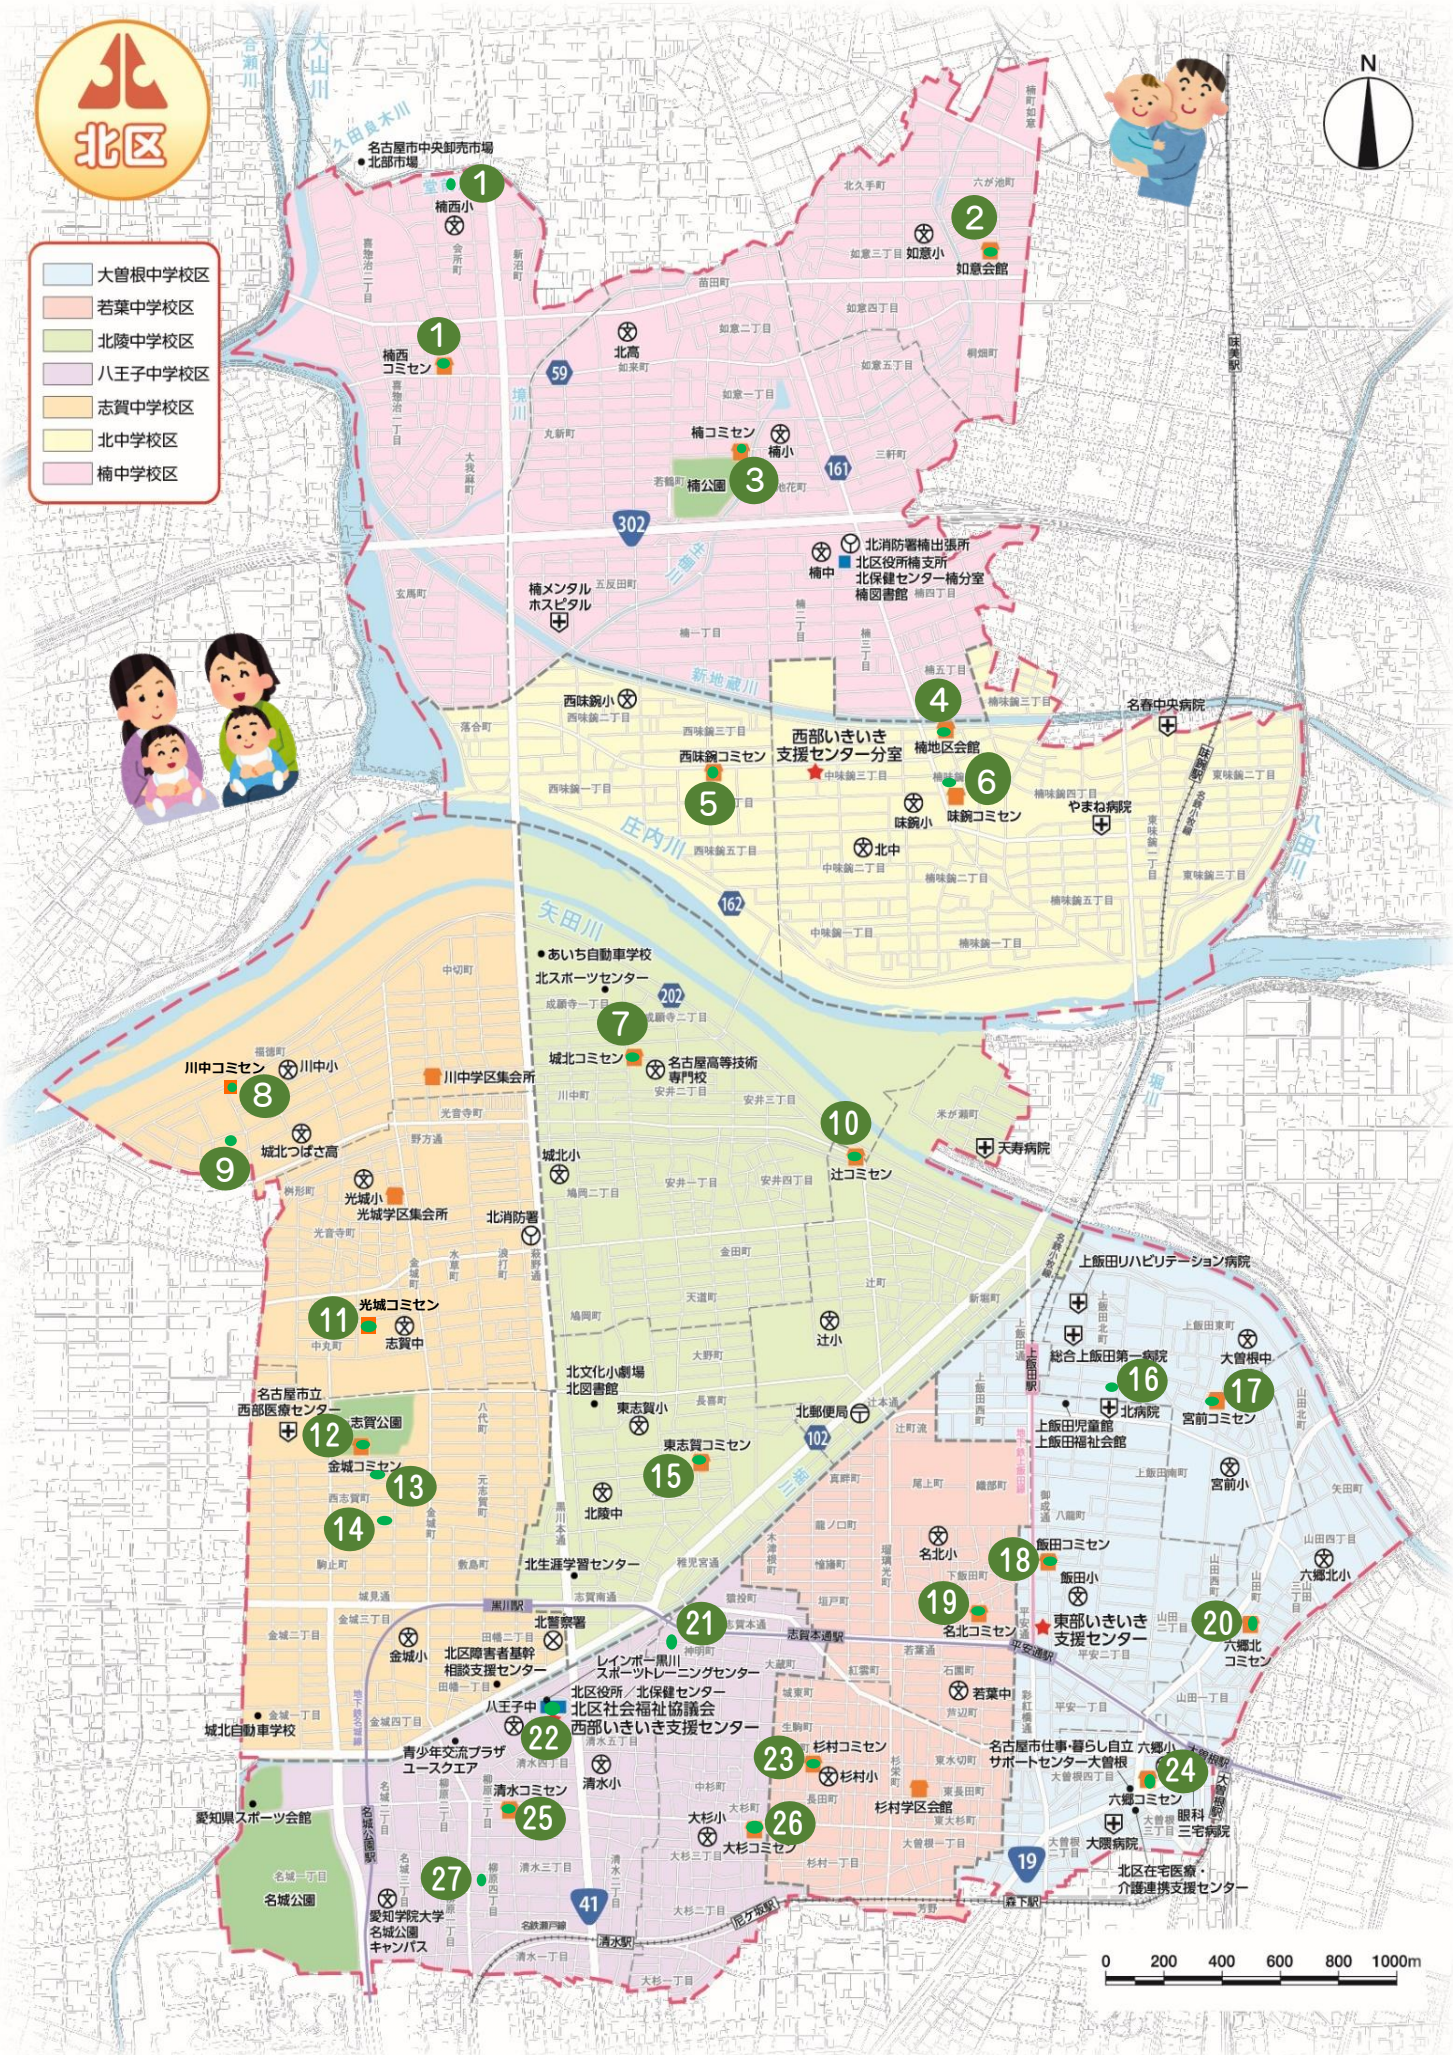

# 北区 子育てサロンマップ

令和7年4月

お問い合わせ先  
北区社会福祉協議会  
TEL (052) 915-7435  
お気軽にお問い合わせください。

**子育てサロン**

子育て中の親子や妊婦さんが  
気軽に参加いただける憩いの場です♪

同世代の子どもを持つお母さん、  
お父さんとおしゃべりを楽しみ、  
育児で困っていることなどを  
みんなで話しませんか？  
情報交換をしながら親子ともに、  
交流の輪が広がります！